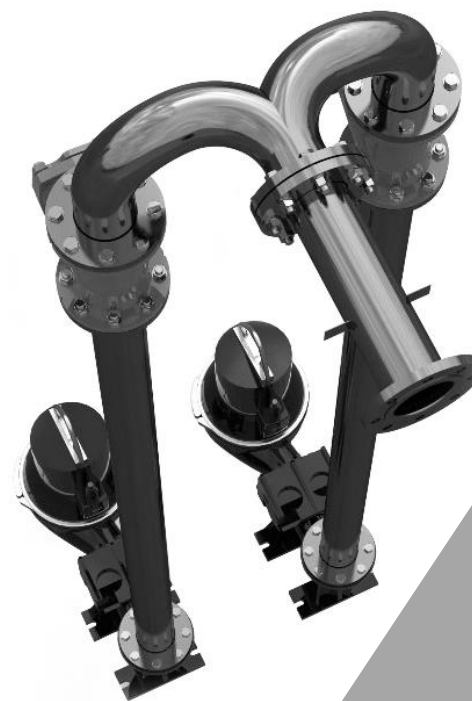

AMT projekt

KOMUNALNA OPREMA

VRATA

LESTVE

Lestev z izvlečnim drogom

Lestev z drsnikom

AMT projekt

PODESTI

Podest veliki

Podest mali

POKROVI

Pravokoten

Okrogel prirobnični

Kvadraten

Pokrov na cevi

ZRAČNIKI

Zračnik na pokrovu

AMT projekt

AMT projekt

TLAČNI VODI

KOŠARE

AMT projekt