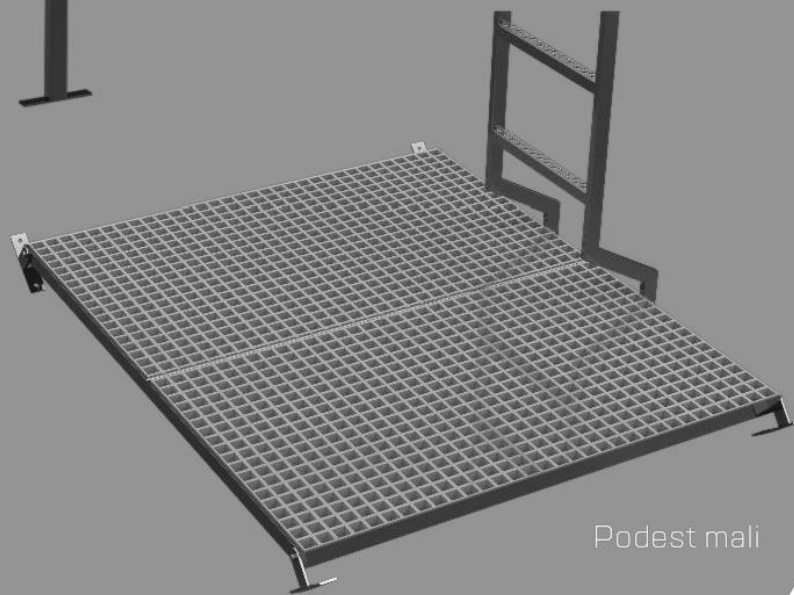

AMT projekt

KOMUNALNA OPREMA

VRATA

LESTVE

Lestev z izvlečnim drogom

Lestev z drsnikom

AMT projekt

PODESTI

Podest veliki

Podest mali

POKROVI

Pravokoten

Okrogel prirobnični

Kvadraten

Pokrov na cevi

ZRAČNIKI