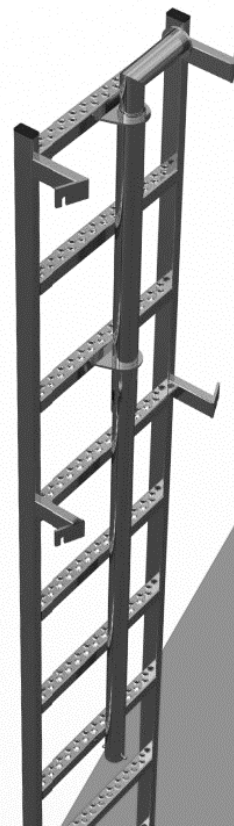

AMT projekt

KOMUNALNA OPREMA

VRATA

LESTVE

Lestev z izvlečnim drogom

Lestev z drsnikom

AMT projekt

PODESTI

Podest veliki

Podest mali

POKROVI

Pravokoten

Okrogel prirobnični

Kvadraten

Pokrov na cevi

ZRAČNIKI

Zračnik na pokrovu

AMT projekt

AMT projekt

TLAČNI VODI

KOŠARE

AMT projekt