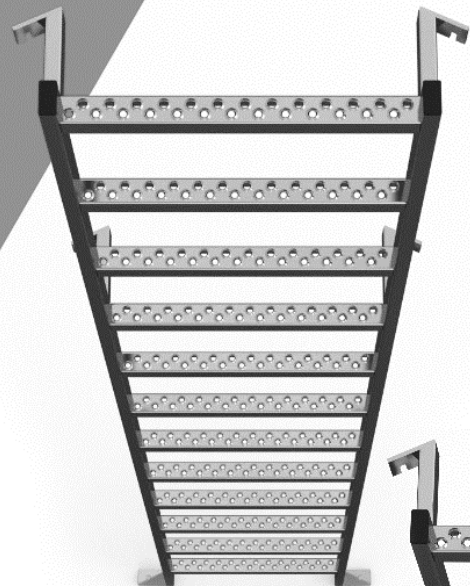

AMT projekt

KOMUNALNA OPREMA

VRATA

LESTVE

Lestev z izvlečnim drogom

Lestev z drsnikom

AMT projekt

PODESTI

Podest veliki

Podest mali

POKROVI

Pravokoten

Okrogel prirobnični

Kvadraten

Pokrov na cevi

ZRAČNIKI