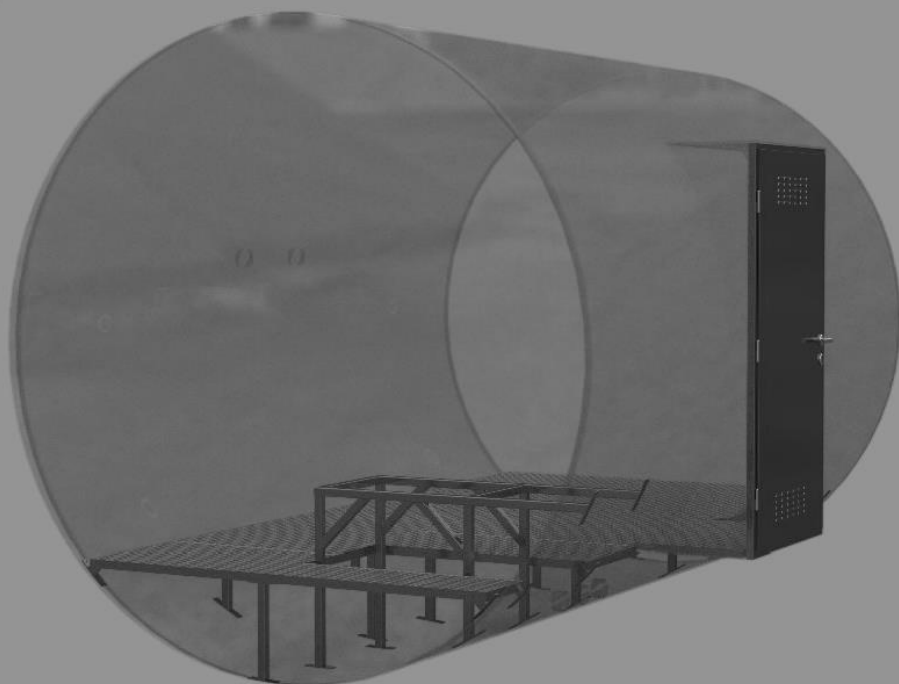

AMT projekt

KOMUNALNA OPREMA

VRATA

LESTVE

Lestev z izvlečnim drogom

Lestev z drsnikom

AMT projekt

PODESTI

Podest veliki

Podest mali

POKROVI

Pravokoten

Okrogel prirobnični

Kvadraten

Pokrov na cevi

ZRAČNIKI