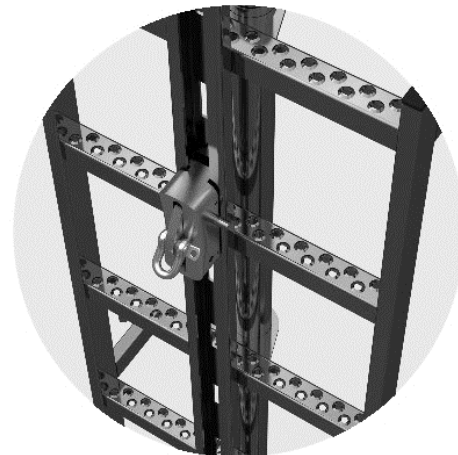

AMT projekt

KOMUNALNA OPREMA

VRATA

LESTVE

Lestev z izvlečnim drogom

Lestev z drsnikom

AMT projekt

PODESTI

Podest veliki

Podest mali

POKROVI

Pravokoten

Okrogel prirobnični

Kvadraten

Pokrov na cevi

ZRAČNIKI